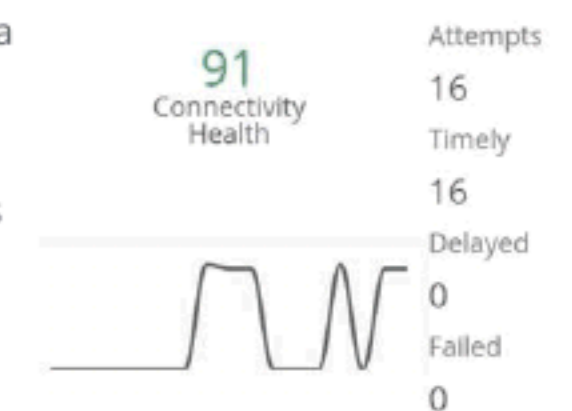

Presencia WiFi de potenciales clientes, y visitantes, inteligencia de negocio al aplicar y medir el éxito de campañas de marketing.

 Video Presence Analytics

CLARITY

Con Clarity, puede ver el estado de la conexión inalámbrica, monitorizar proactivamente y en tiempo real la asociación del cliente, la autenticación, el DHCP y los tiempos de respuesta del servicio DNS con una latencia máxima de 10-15 minutos.